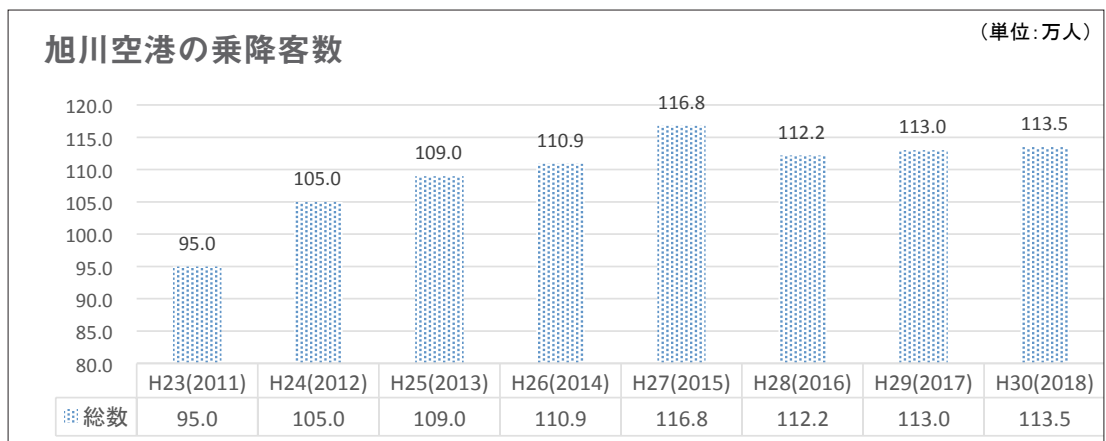

## 8 グラフで見る旭川の観光

[参考]

## 旭川市の宿泊延数

旭川市の目標値は2023年までに  
宿泊延数100万泊、外国人宿泊延数24万泊

(単位:人)

※宿泊延数:観光目的による宿泊