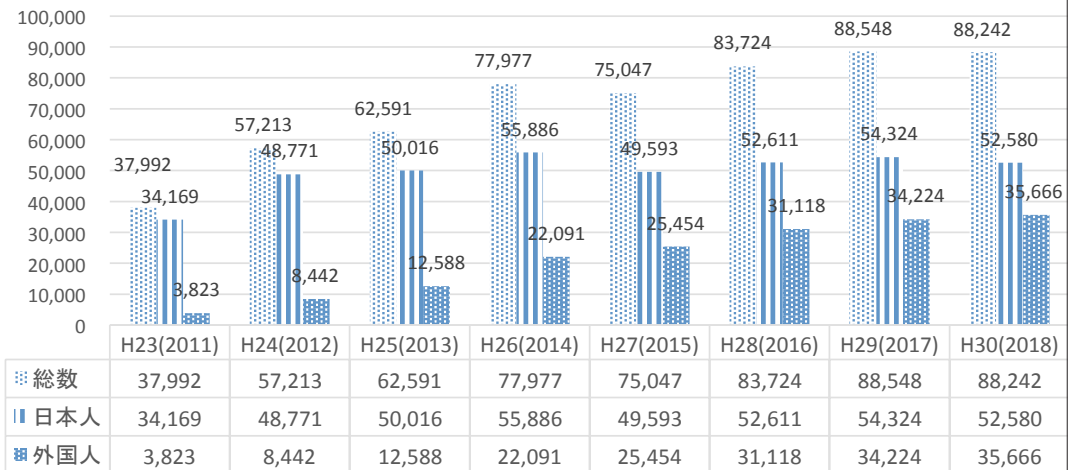

旭川観光情報センター (JR 旭川駅東口) の案内人数

(単位: 人)