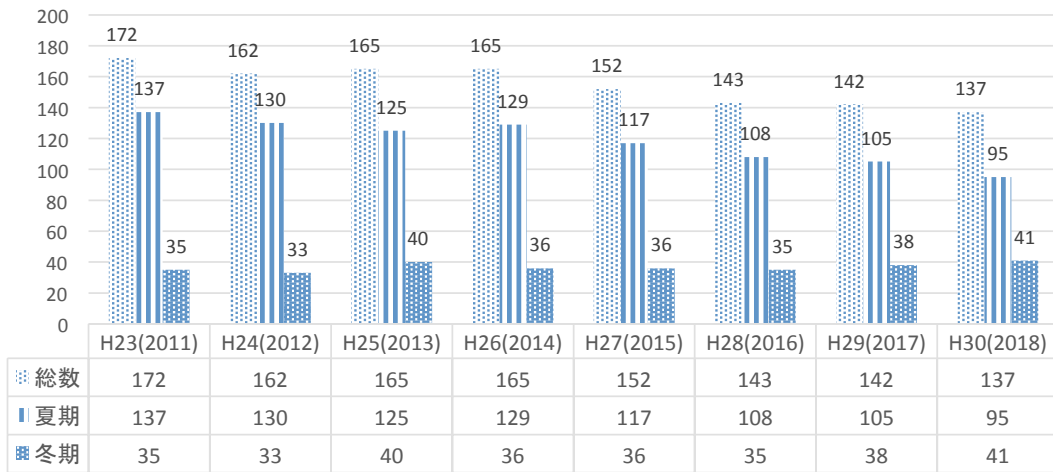

旭山動物園の入園者数

(単位: 万人)