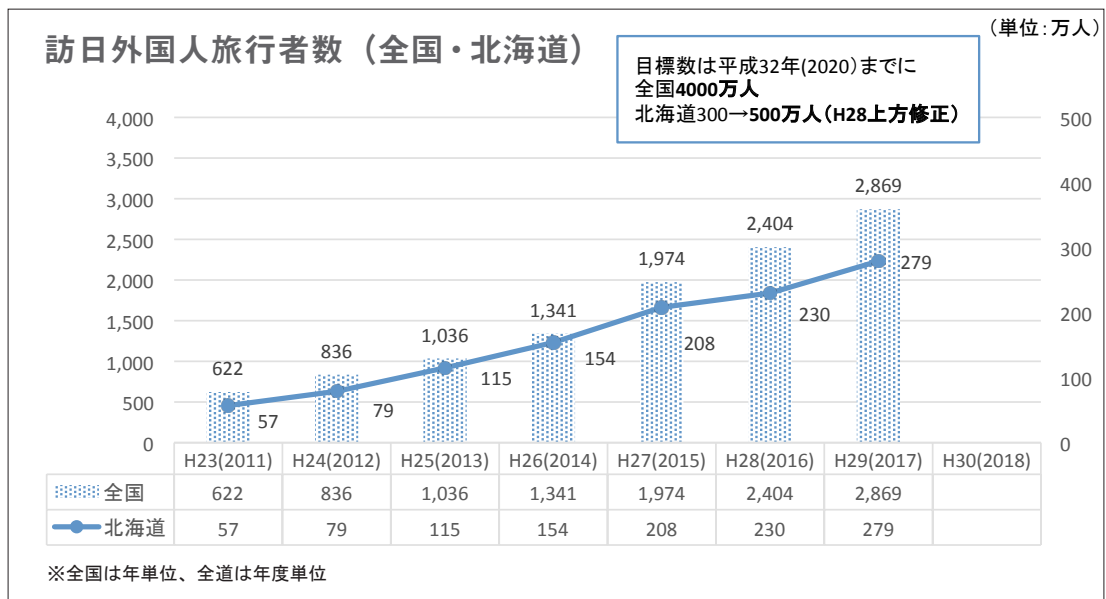

## 8 グラフで見る旭川の観光

[参考]

## 旭川市の宿泊延数

旭川市の目標値は2023年までに  
宿泊延数100万泊、外国人宿泊延数24万泊

(単位:人)

※宿泊延数:観光目的による宿泊