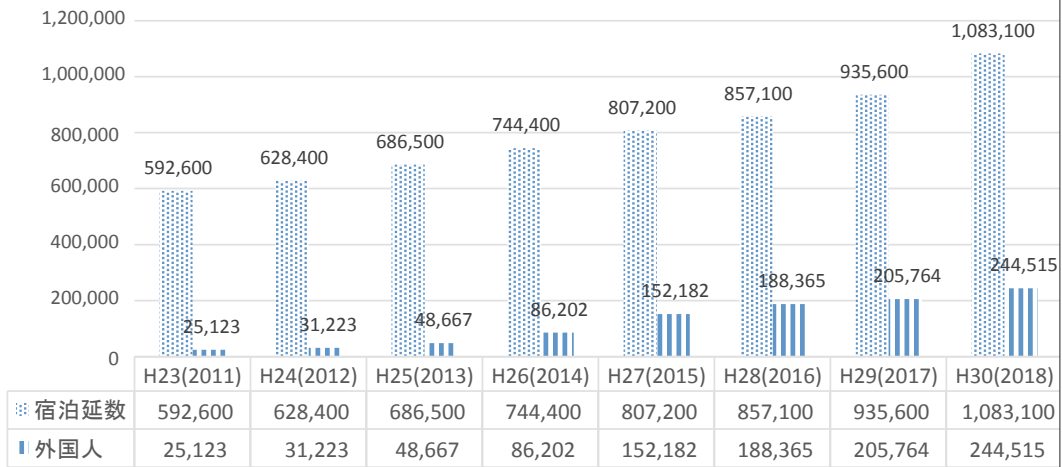

## 8 グラフで見る旭川の観光

[参考]

## 旭川市の宿泊延数

旭川市の目標値は2023年までに  
宿泊延数100万泊、外国人宿泊延数24万泊

(単位:人)

※宿泊延数:観光目的による宿泊