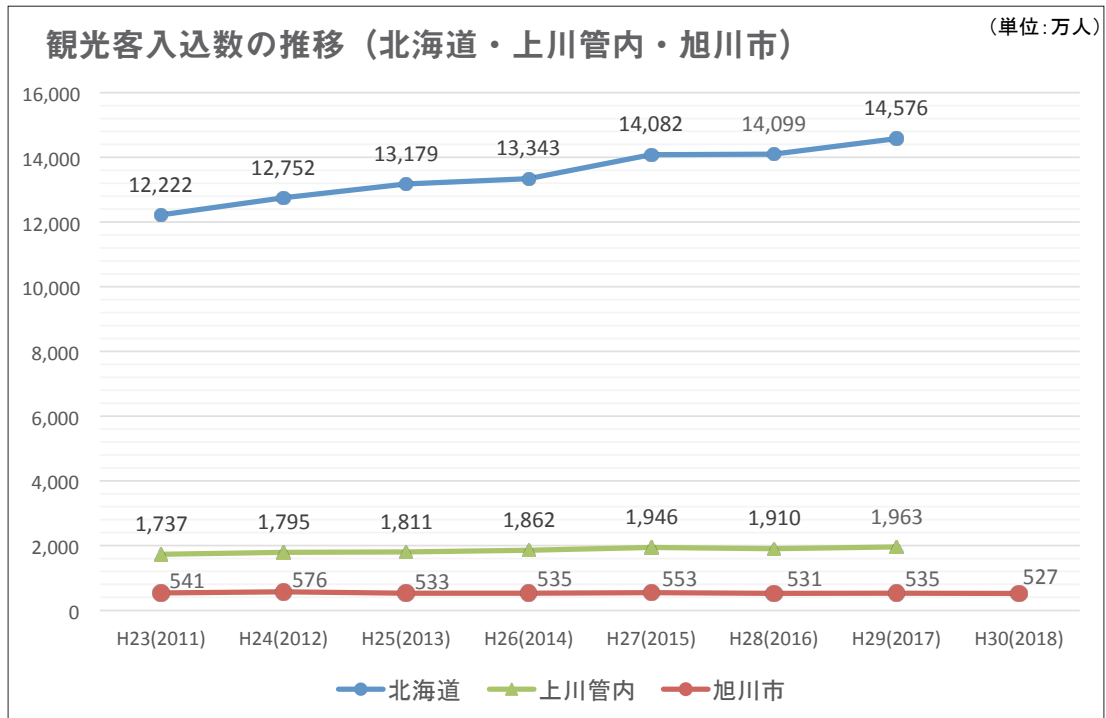

## 8 グラフで見る旭川の観光

[参考]

## 旭川市の宿泊延数

旭川市の目標値は2023年までに  
宿泊延数100万泊、外国人宿泊延数24万泊

(単位:人)

※宿泊延数:観光目的による宿泊