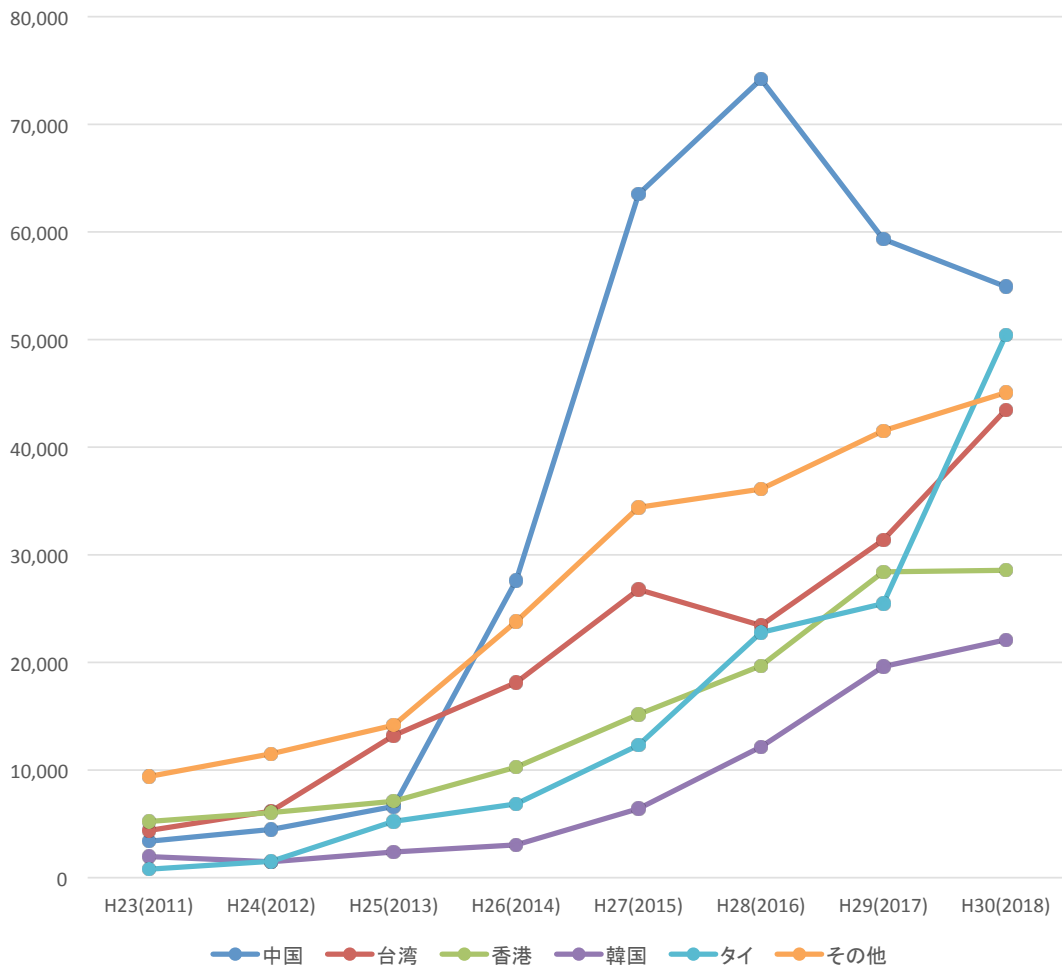

## 8 グラフで見る旭川の観光

[参考]

## 旭川市の宿泊延数

旭川市の目標値は2023年までに  
宿泊延数100万泊、外国人宿泊延数24万泊

(単位:人)

※宿泊延数:観光目的による宿泊

## 外国人宿泊数の国別内訳 (旭川市)

(単位:人)

### 旭山動物園の入園者数

(単位: 万人)