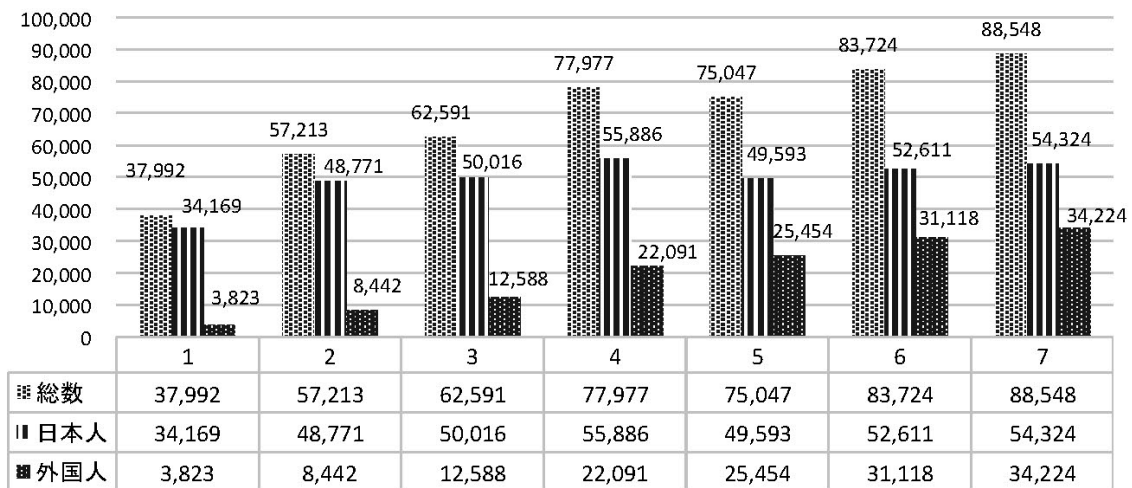

旭川観光情報センター(JR旭川駅東口)案内人数 (人)