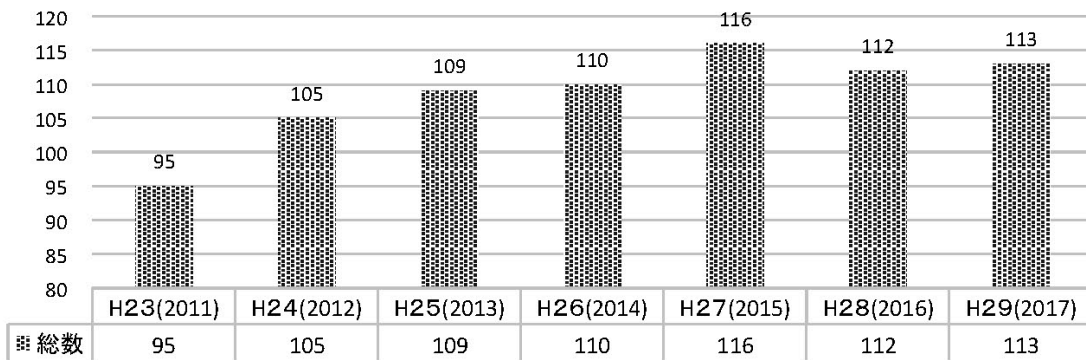

旭川空港乗降客数 (万人)